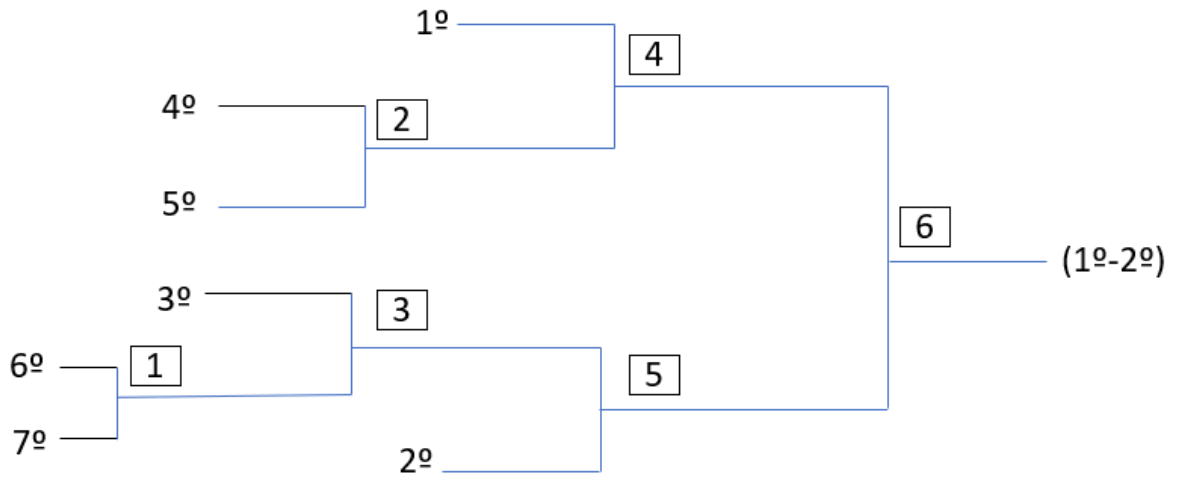

Circular Informativa – Temporada 2025/26

Calendario Play-Off Campeonato Cantera – Hockey Línea Andalucía

El formato para play-off de las diferentes categorías queda establecido de la siguiente manera en cada categoría:

PLAY – OFF PRE-BENJAMÍN (2 EQUIPOS)

PLAY – OFF BENJAMÍN (5 EQUIPOS)

PLAY – OFF ALEVÍN (7 EQUIPOS)

PLAY – OFF INFANTIL (6 EQUIPOS)

PLAY – OFF INFANTIL FEMENINO (4 EQUIPOS)

PLAY – OFF JUVENIL (5 EQUIPOS)

Los play-off se celebrarán el sábado **18 de Abril en Jaén**, para categorías de **Benjamín y Alevín**.