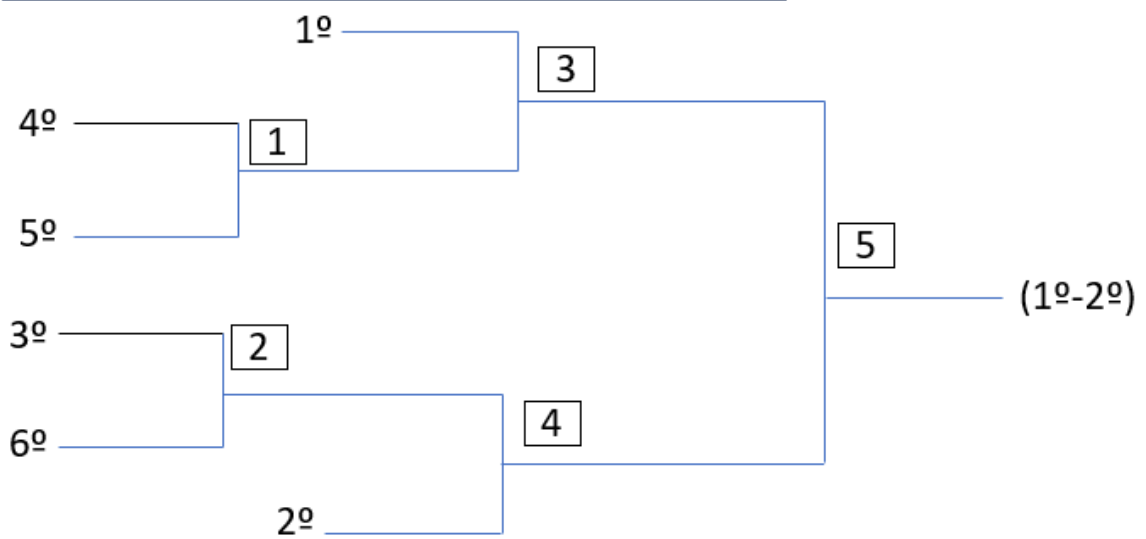

PLAY – OFF PRE-BENJAMÍN (2 EQUIPOS)

PLAY – OFF BENJAMÍN (5 EQUIPOS)

PLAY – OFF ALEVÍN (7 EQUIPOS)

PLAY – OFF INFANTIL (6 EQUIPOS)

PLAY – OFF INFANTIL FEMENINO (4 EQUIPOS)

PLAY – OFF JUVENIL (5 EQUIPOS)

Los play-off se celebrarán el sábado **18 de Abril en Jaén**, para categorías de **Benjamín y Alevín**.

Y para la categoría de **Prebenjamín** el domingo **19 de Abril en Jaén**.

18/04/26

PLAY OFF 1. Jaen

1	9:30	ALE	6º	7º	
2	10:40	BEN	4º	5º	
3	11:50	ALE	4º	5º	
4	13:00	ALE	3º	w1	
5	14:10	BEN	2º	3º	
6	15:20	ALE	1º	w3	
7	16:30	ALE	2º	w4	
8	17:40	BEN	1º	w2	
9	18:50	ALE	w7	w6	FINAL
10	20:00	BEN	w8	w5	FINAL