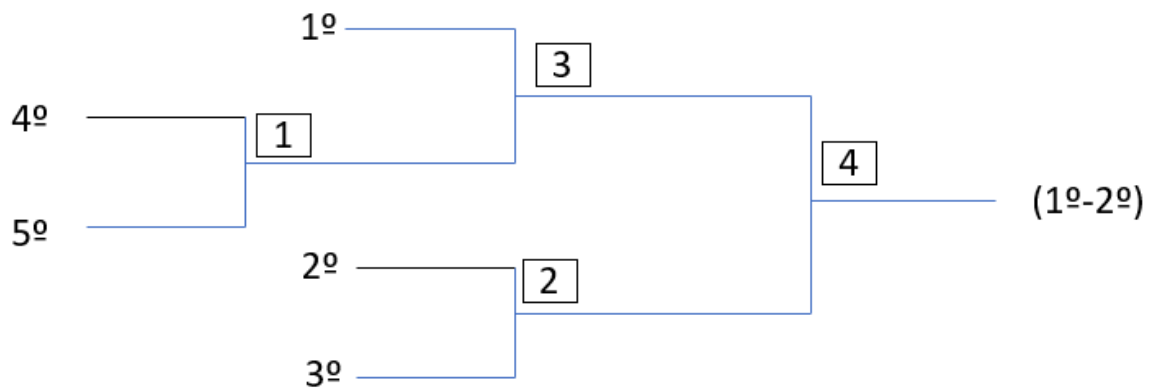

PLAY – OFF PRE-BENJAMÍN (2 EQUIPOS)

PLAY – OFF BENJAMÍN (5 EQUIPOS)

PLAY – OFF ALEVÍN (7 EQUIPOS)

PLAY – OFF INFANTIL (6 EQUIPOS)

PLAY – OFF INFANTIL FEMENINO (4 EQUIPOS)

PLAY – OFF JUVENIL (5 EQUIPOS)

Los play-off se celebrarán el sábado **18 de Abril en Jaén**, para categorías de **Benjamín y Alevín**.

Y para la categoría de **Prebenjamín** el domingo **19 de Abril en Jaén**.

18/04/26

PLAY OFF 1. Jaen

1	9:30	ALE	6º	7º	
2	10:40	BEN	4º	5º	
3	11:50	ALE	4º	5º	
4	13:00	ALE	3º	w1	
5	14:10	BEN	2º	3º	
6	15:20	ALE	1º	w3	
7	16:30	ALE	2º	w4	
8	17:40	BEN	1º	w2	
9	18:50	ALE	w7	w6	FINAL
10	20:00	BEN	w8	w5	FINAL