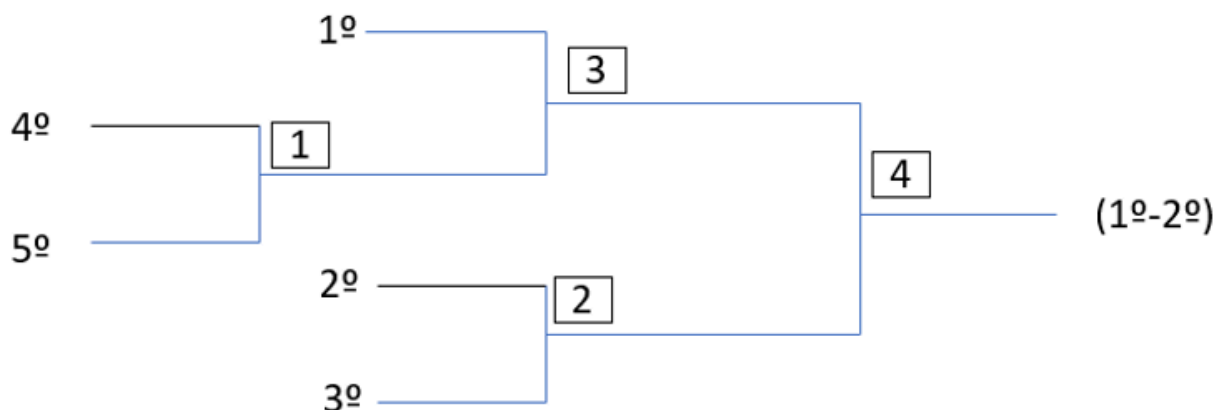

Circular Informativa – Temporada 2025/26

Calendario Play-Off Campeonato Cantera – Hockey Línea Andalucía

El formato para play-off de las diferentes categorías queda establecido de la siguiente manera en cada categoría:

PLAY – OFF PRE-BENJAMÍN (2 EQUIPOS)

PLAY – OFF BENJAMÍN (5 EQUIPOS)

PLAY – OFF ALEVÍN (7 EQUIPOS)

PLAY – OFF INFANTIL (6 EQUIPOS)

PLAY – OFF INFANTIL FEMENINO (4 EQUIPOS)

PLAY – OFF JUVENIL (5 EQUIPOS)

Los play-off se celebrarán el sábado **18 de Abril en Jaén**, para categorías de **Benjamín y Alevín**.